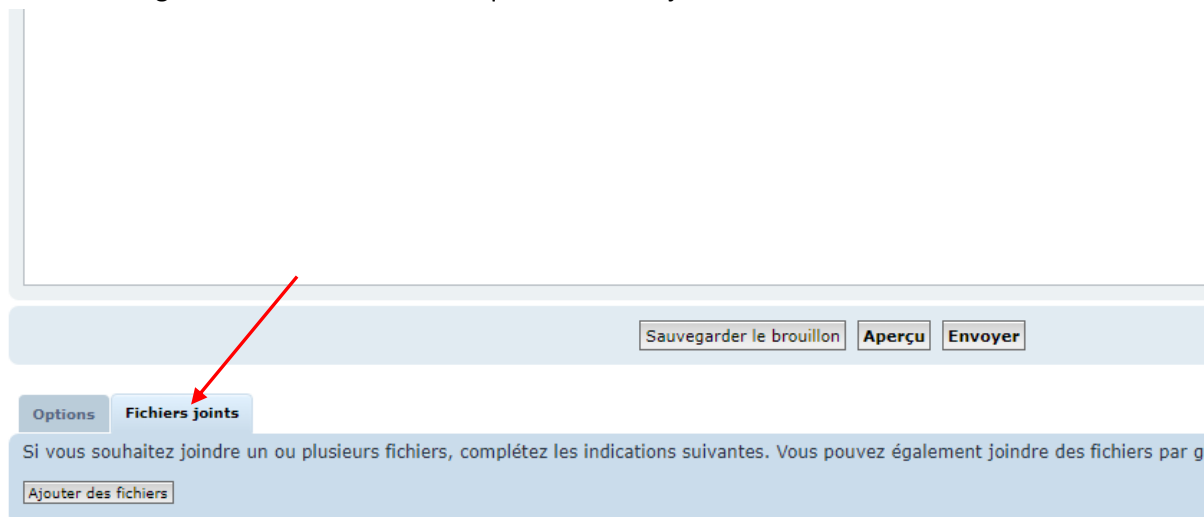

Comment insérer des images dans les messages:

Sous le message en cours de rédaction cliquer sur fichier joint:

Cliquer sur ajouter des fichiers

Choisir sur son PC l'image ou le fichier à insérer, au format **JPEG** (uniquement) pour les photos, il s'affiche dans la fenêtre "NOM DU FICHIER"

Afin de ne pas surcharger la mémoire allouée au Bar des Morgan, **merci de réduire la taille de vos fichiers à 100Ko environ**, 1 ou 5 Mo ne va pas améliorer la qualité de l'image sur l'écran.

Cette remarque ne s'applique pas si vous utilisez un hébergeur d'images type "Casimage"