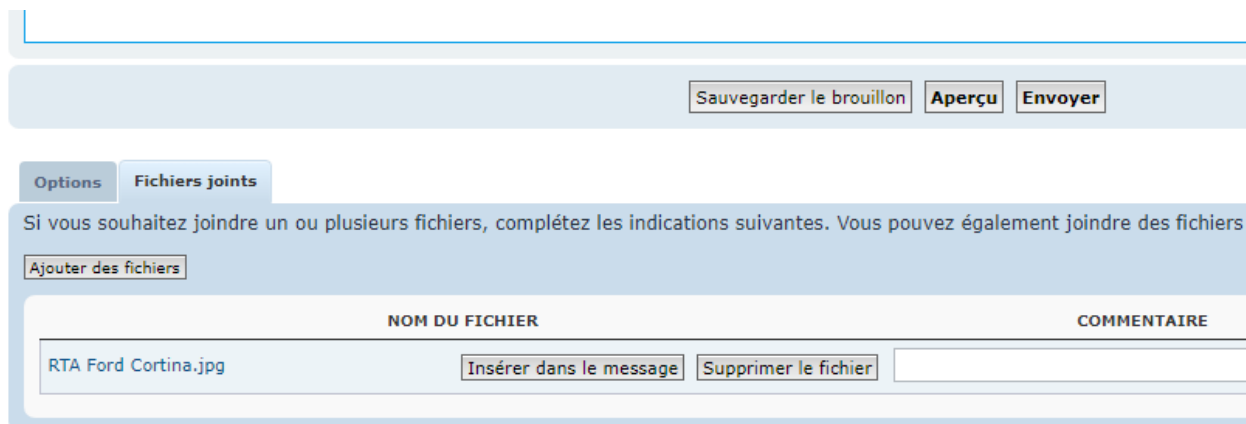

Comment insérer des images dans les messages:

Sous le message en cours de rédaction cliquer sur fichier joint:

Cliquer sur ajouter des fichiers

Choisir sur son PC l'image ou le fichier à insérer, au format **JPEG** (uniquement) pour les photos, il s'affiche dans la fenêtre "NOM DU FICHIER"

Afin de ne pas surcharger la mémoire allouée au Bar des Morgan, **merci de réduire la taille de vos fichiers à 100Ko environ**, 1 ou 5 Mo ne va pas améliorer la qualité de l'image sur l'écran.

Cette remarque ne s'applique pas si vous utilisez un hébergeur d'images type "Casimage"