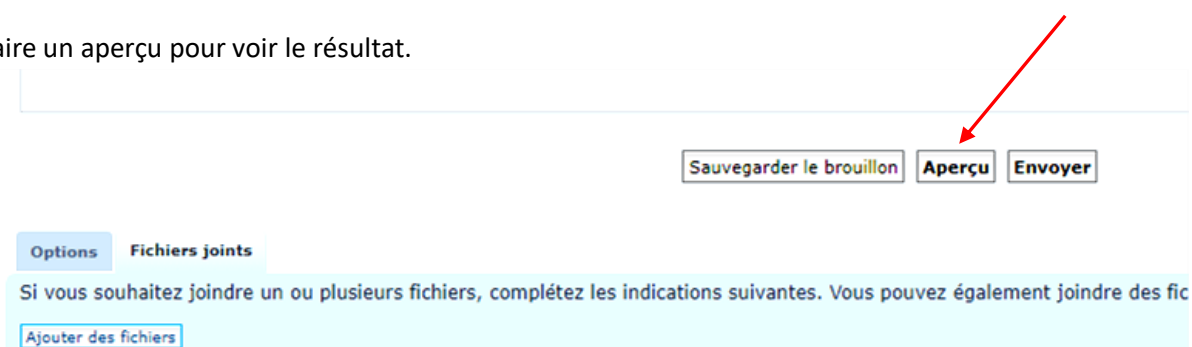

Comment insérer des images dans les messages:

Sous le message en cours de rédaction cliquer sur fichier joint:

Cliquer sur ajouter des fichiers

Choisir sur son PC l'image ou le fichier à insérer, au format **JPEG** (uniquement) pour les photos, il s'affiche dans la fenêtre "NOM DU FICHIER"

Afin de ne pas surcharger la mémoire allouée au Bar des Morgan, **merci de réduire la taille de vos fichiers à 100Ko environ**, 1 ou 5 Mo ne va pas améliorer la qualité de l'image sur l'écran.

Cette remarque ne s'applique pas si vous utilisez un hébergeur d'images type "Casimage"

Choisir avec le pointeur l'endroit du texte du message où l'on souhaite l'insérer
Cliquer sur insérer dans le message

Faire un aperçu pour voir le résultat.

Insertion d'un avatar:

- 1) Choisissez l'image (format JPEG) que vous souhaitez mettre en avatar.
Il existe des applications en ligne pour réduire la taille des photos comme Watermarkly.com