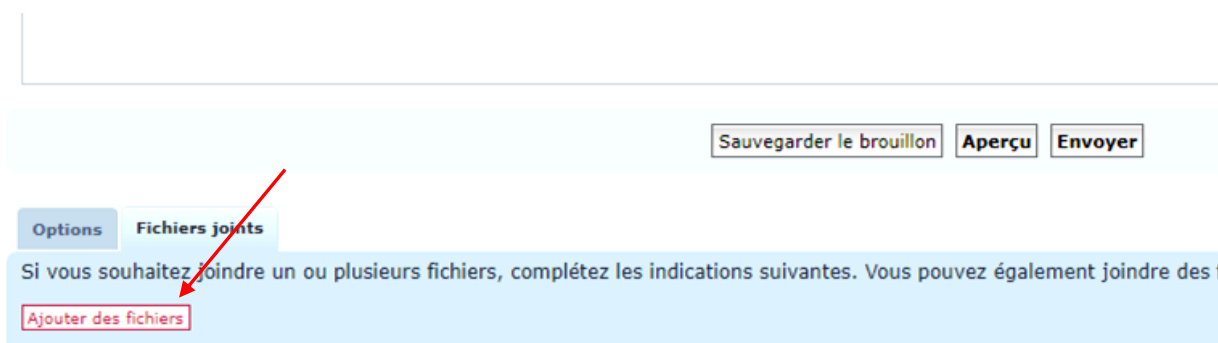

Comment insérer des images dans les messages:

Sous le message en cours de rédaction cliquer sur fichier joint:

Cliquer sur ajouter des fichiers

Choisir sur son PC l'image ou le fichier à insérer, au format **JPEG** (uniquement) pour les photos, il s'affiche dans la fenêtre "NOM DU FICHIER"

Afin de ne pas surcharger la mémoire allouée au Bar des Morgan, **merci de réduire la taille de vos fichiers à 100Ko environ**, 1 ou 5 Mo ne va pas améliorer la qualité de l'image sur l'écran.

Cette remarque ne s'applique pas si vous utilisez un hébergeur d'images type "Casimage"

Choisir avec le pointeur l'endroit du texte du message où l'on souhaite l'insérer
Cliquer sur insérer dans le message

Faire un aperçu pour voir le résultat.

Insertion d'un avatar:

- 1) Choisissez l'image (format JPEG) que vous souhaitez mettre en avatar.
Il existe des applications en ligne pour réduire la taille des photos comme Watermarkly.com